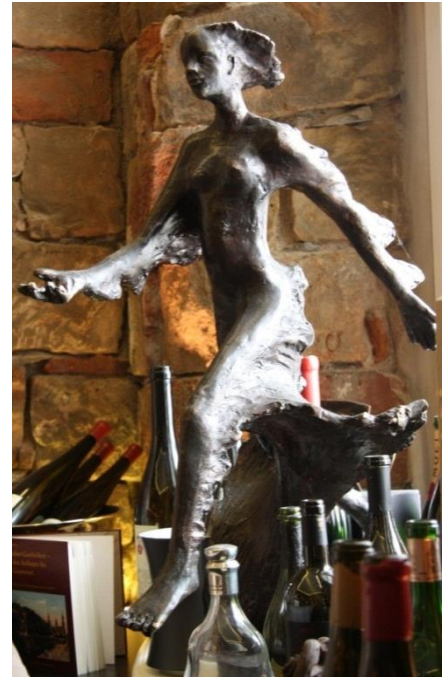

# PLASTIKEN VON THOMAS REICHSTEIN

---

**SONNENFRAU**

2011

Bronze

223 cm, 11.500 €

**GALATEA**

2010